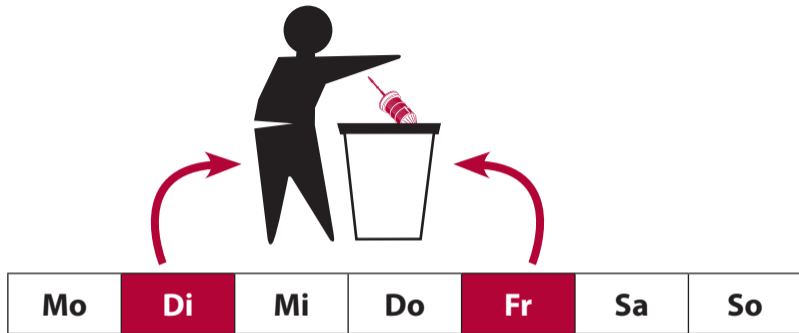

Gebrauchsanweisung für Einwegfilter
Mode d'emploi du filtre à usage unique
Istruzioni d'utilizzo dei filtri monouso

Empfehlung des Herstellers:
zweimal wöchentlich Filter wechseln

Recommandation du fabricant:
Remplacement du filtre deux fois semaine

Raccomandazioni del costruttore:
Sostituire il filtro due volte la settimana